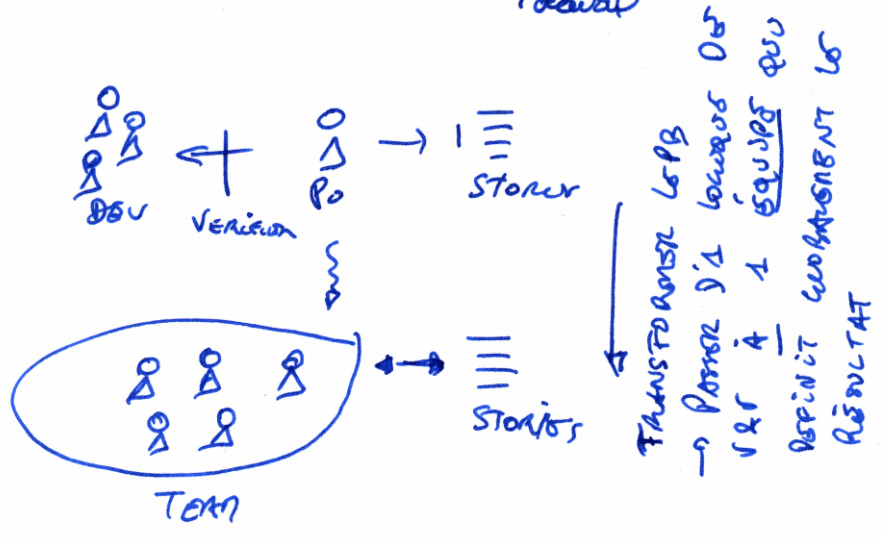

où ? RETRO LOUNGE

quand ? MARDI

qui ? Sébastien
quoi ?

Pourquoi :

- PRODUIT COMPLEXE (CAPTURE TRAFIC RETARD)
- P.O. → NE SAIT FAIRE TEST D'ACCEPTATION
- ↳ COMMENT ON SAIT QUE C'EST FINI ?
- DESIRES "PROCÉDURE" DE TEST → COMMENT LE DEV. SAIT QU'IL AFINI / QUE SON CODE EST BON

PETER

où ?

quand ?

qui ?
quoi ?

EXPERIENCES POULAIN

2 ISSUES TESTS FONCTIONNELS

- 1° issue : SCÉNARIO → PAS STABLES
→ INFRA TRAP COMPLÈTES

2° issue : SIMPLE TEST PAR

FRANÇOISE SCÉNARIO ? → ÉMBÊTANT MAIS UTILE

→ NECESSITÉ DE REPARATION EN +

→ TRACER IMPACT MODIFICATIONS
S/ PO.