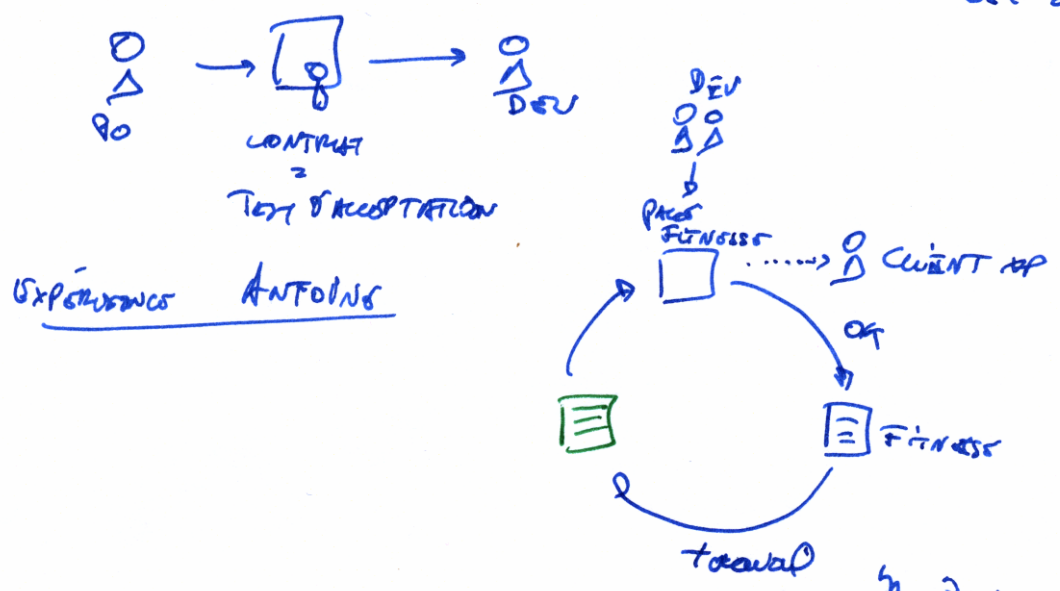

où ? RETRO LOUNGE

quand ? MARDI

qui ? Sébastien
quoi ?

Pourquoi :

- PRODUIT COMPLEXE (CAPTURE TRAFIC RETARD)
- P.O. → NE SAIT FAIRE TEST D'ACCEPTATION
- ↳ COMMENT ON SAIT QUE C'EST FINI ?
- DESIRES "PROCÉDURE" DE TEST → COMMENT LE DEV. SAIT QU'IL AFINI / QUE SON CODE EST BON

PETER

où ?

quand ?

qui ?
quoi ?

EXPERIENCES POULAIN

2 ISSUES TESTS FONCTIONNELS

- 1° issue : SCÉNARIO → PAS STABLES
→ INFRA TRAP COMPLÈTES

2° issue : SIMPLE TEST PAR

FRANÇOISE SCÉNARIO ? → ÉMBÊTANT MAIS UTILE

→ NECESSITÉ DE REPARATION EN +

→ TRACER IMPACT MODIFICATIONS
S/ PO.